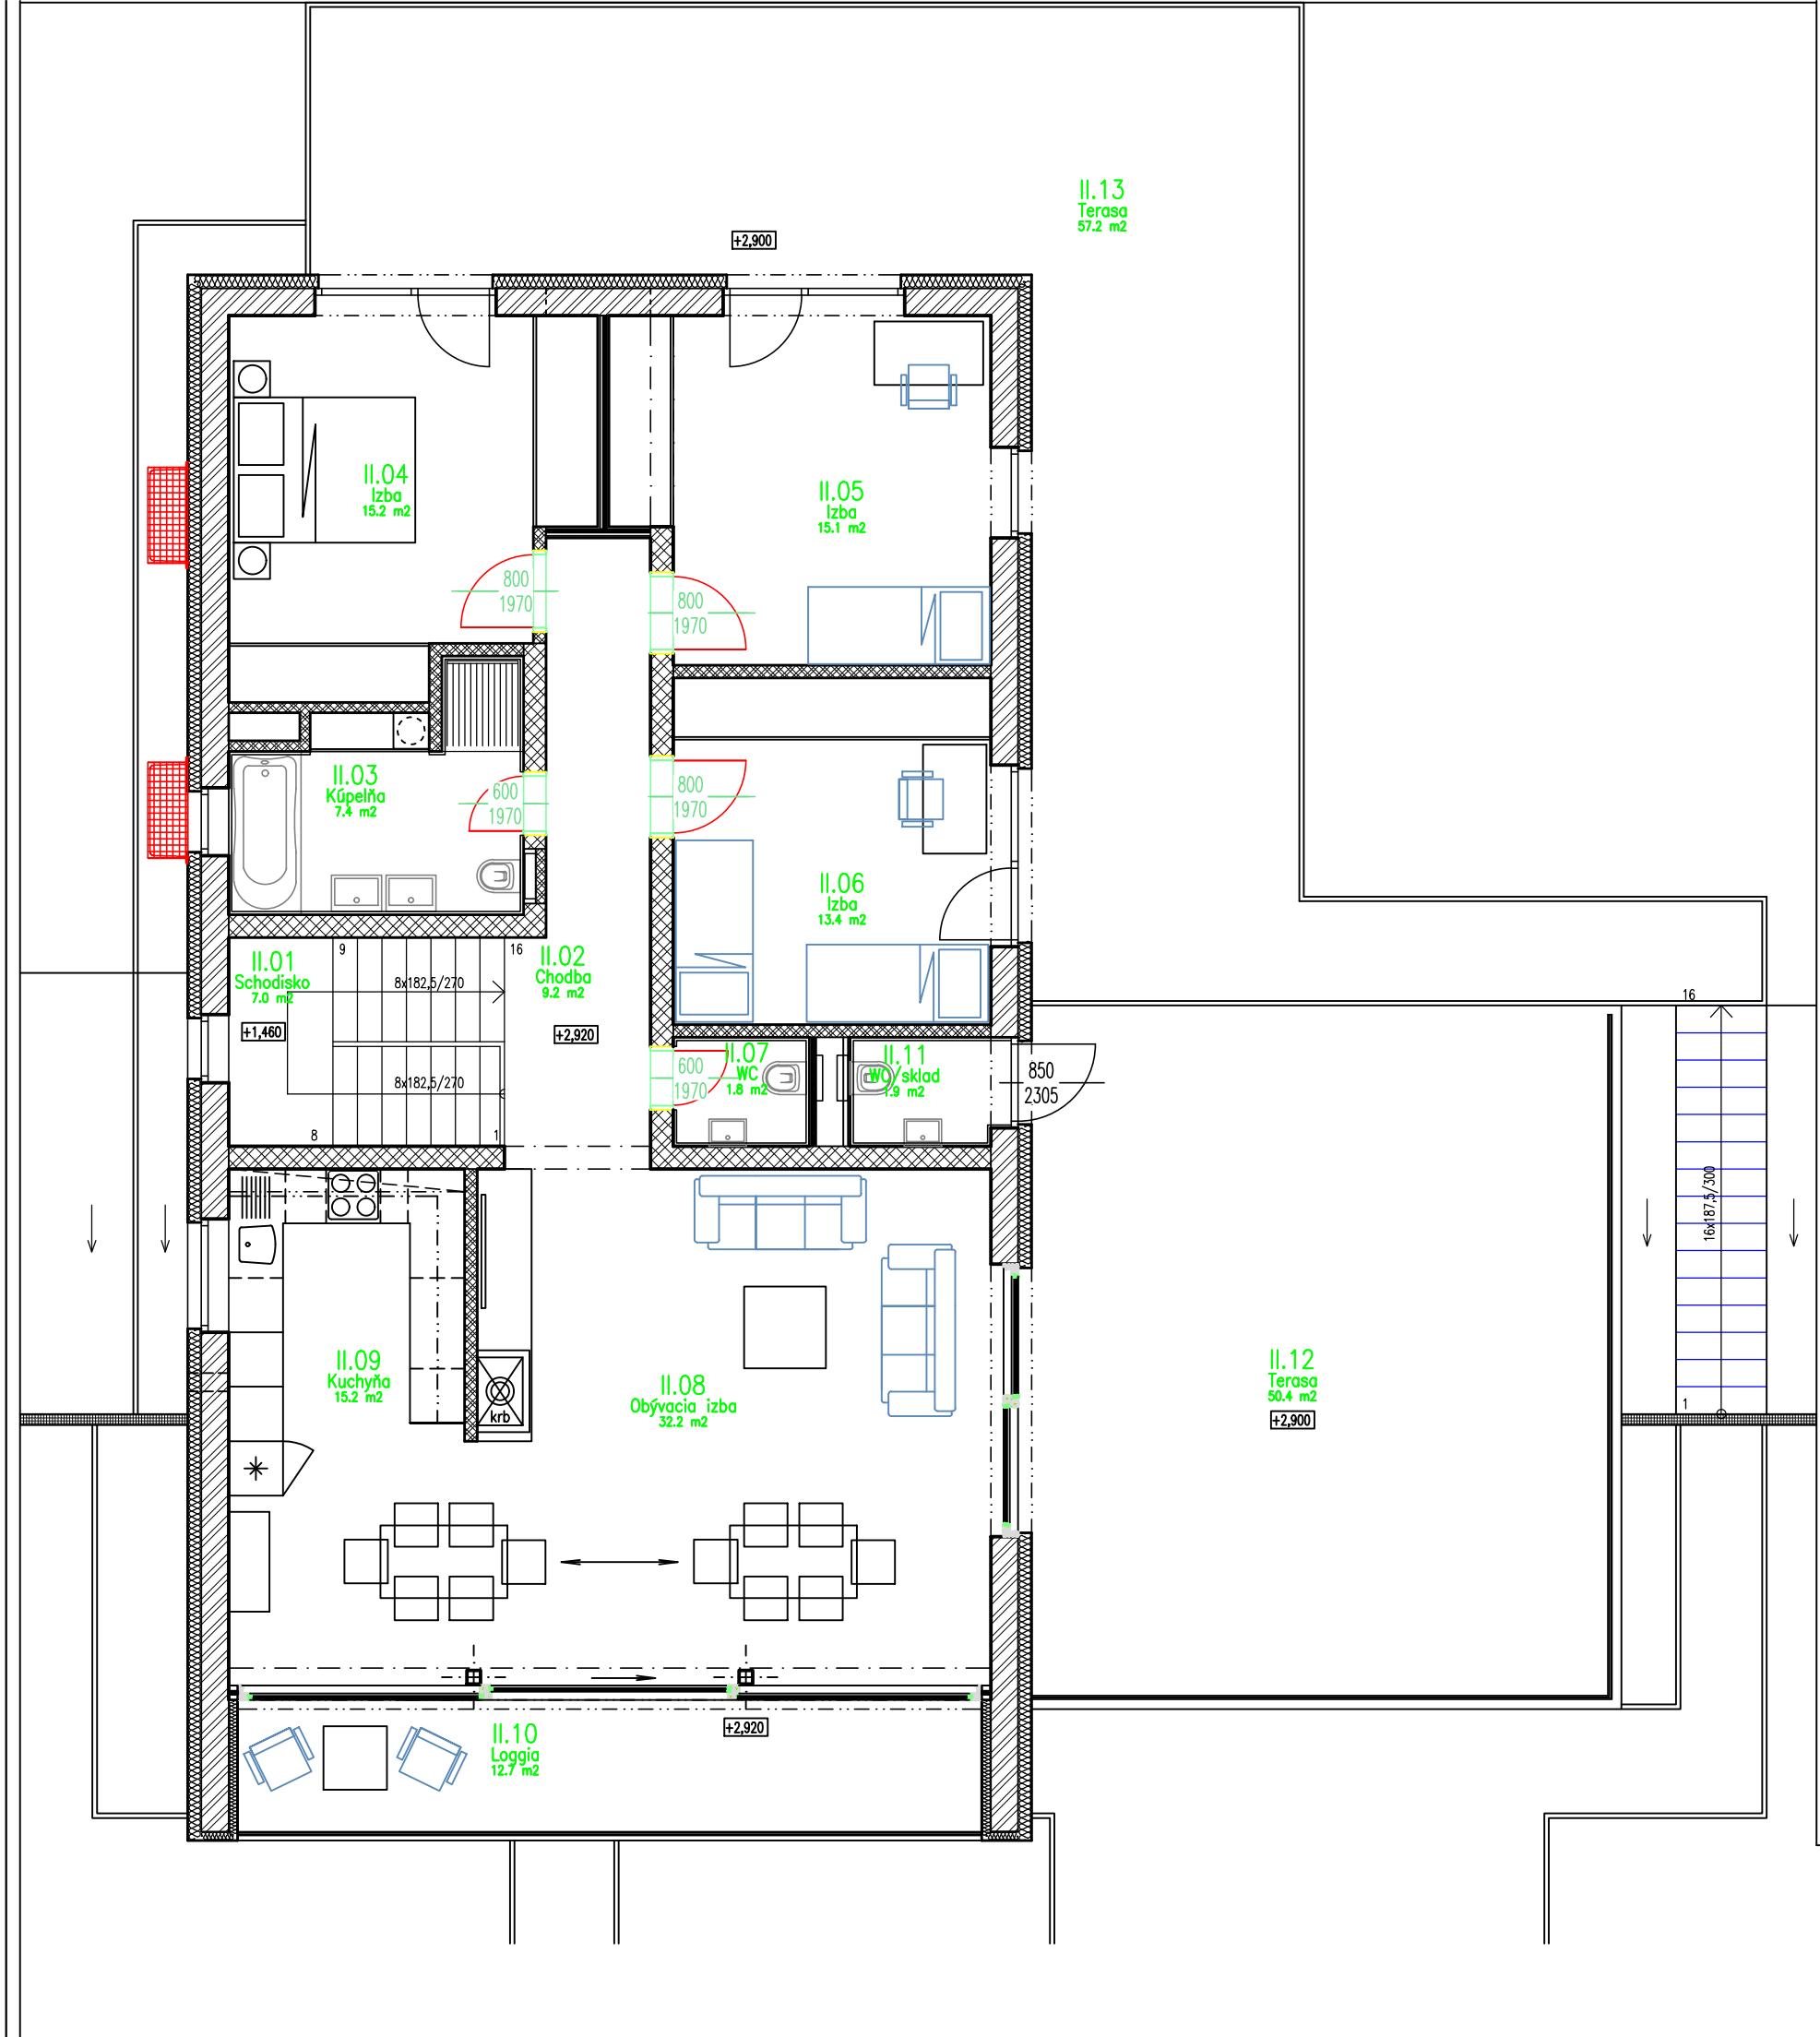

LEGENDA MIESTNOSTÍ - I.NP		
OZN.	ÚČEL	PLOCHA [m <sup>2</sup> ]
1.01	Vstupná hala	26.41 M2
1.02	Sklad	6.94 M2
1.03	Kotelňa,práčovňa	14.26 M2
1.04	Oddychová miestnosť	18.14 M2
1.05	Chodba	4.15 M2
1.06	Chodba	2.66 M2
1.07	Kúpeľňa	3.41 M2
1.08	Hostovská izba	13.03 M2
1.09	Garáž	42.78 M2
		131.78 M2

### LEGENDA MIESTNOSTÍ - II.NP

OZN.	ÚČEL	PLOCHA [m <sup>2</sup> ]
II.01	Schodisko	6.99 M2
II.02	Chodba	9.17 M2
II.03	Kúpeľňa	7.35 M2
II.04	Izba	15.21 M2
II.05	Izba	15.12 M2
II.06	Izba	13.37 M2
II.07	WC	1.80 M2
II.08	Obývacia izba	32.17 M2
II.09	Kuchyňa	15.15 M2
II.10	Loggia	12.71 M2
II.11	WC/sklad	1.86 M2
II.12	Terasa	50.38 M2
II.13	Terasa	57.15 M2
		238.43 M2